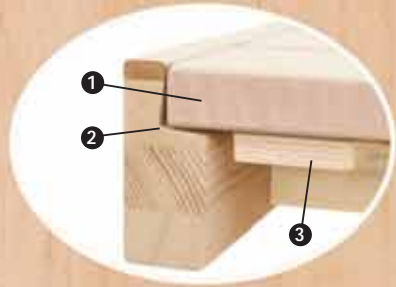

Käytännöllistä toimivuutta ja mukavuutta!

HERMANNI-lauteiden jokainen yksityiskohta on suunniteltu huolella. Yksityiskohdista syntyy toimiva ja kestävä kokonaisuus. Kuusesta tehty liimapuurunko ei vääntyile eikä kierry. Lauteiden kansi ja runko ovat helposti irrotettavissa mikä helpottaa puhtaanapitoa ja huoltoa. Runko on suunniteltu siten, ettei vesi jää makaamaan mihinkään eikä synny vedelle kapillaarisia saumojia. Kansilaudat on kiinnitetty sähkösinkityillä ruuveilla vanerilistaan.

1. Helposti sivuun siirrettävä kansi ja runko-osa.
2. Viistot rakenteet pitävät lauteet kuivina estämällä vettä jäämäästä rungon ja lauteiden väliin.
3. Istuinlaudat on kiinnitetty vanerilistoilla toisiinsa.
4. Jäykkä liimapuurunko ei vääntyile.
5. Lauderungon puutappiliitokset antavat rungolle parhaan mahdollisen kestävyuden.