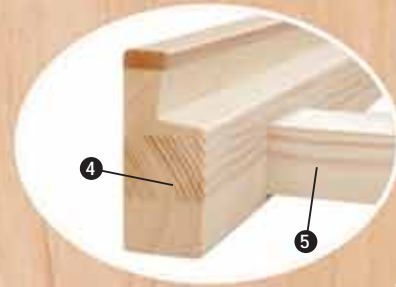

Käytännöllistä toimivuutta ja mukavuutta!

HERMANNI-lauteiden jokainen yksityiskohta on suunniteltu huolella. Yksityiskohdista syntyy toimiva ja kestävä kokonaisuus. Kuusesta tehty liimapuurunko ei vääntyile eikä kierry. Lauteiden kansi ja runko ovat helposti irrotettavissa mikä helpottaa puhtaanapitoa ja huoltoa. Runko on suunniteltu siten, ettei vesi jää makaamaan mihinkään eikä synny vedelle kapillaarisia saumojia. Kansilaudat on kiinnitetty sähkösinkityillä ruuveilla vanerilistaan.

1. Helposti sivuun siirrettävä kansi ja runko-osa.
2. Viistot rakenteet pitävät lauteet kuivina estämällä vettä jäämäästä rungon ja lauteiden väliin.
3. Istuinlaudat on kiinnitetty vanerilistoilla toisiinsa.
4. Jäykkä liimapuurunko ei vääntyile.
5. Lauderungon puutappiliitokset antavat rungolle parhaan mahdollisen kestävyuden.