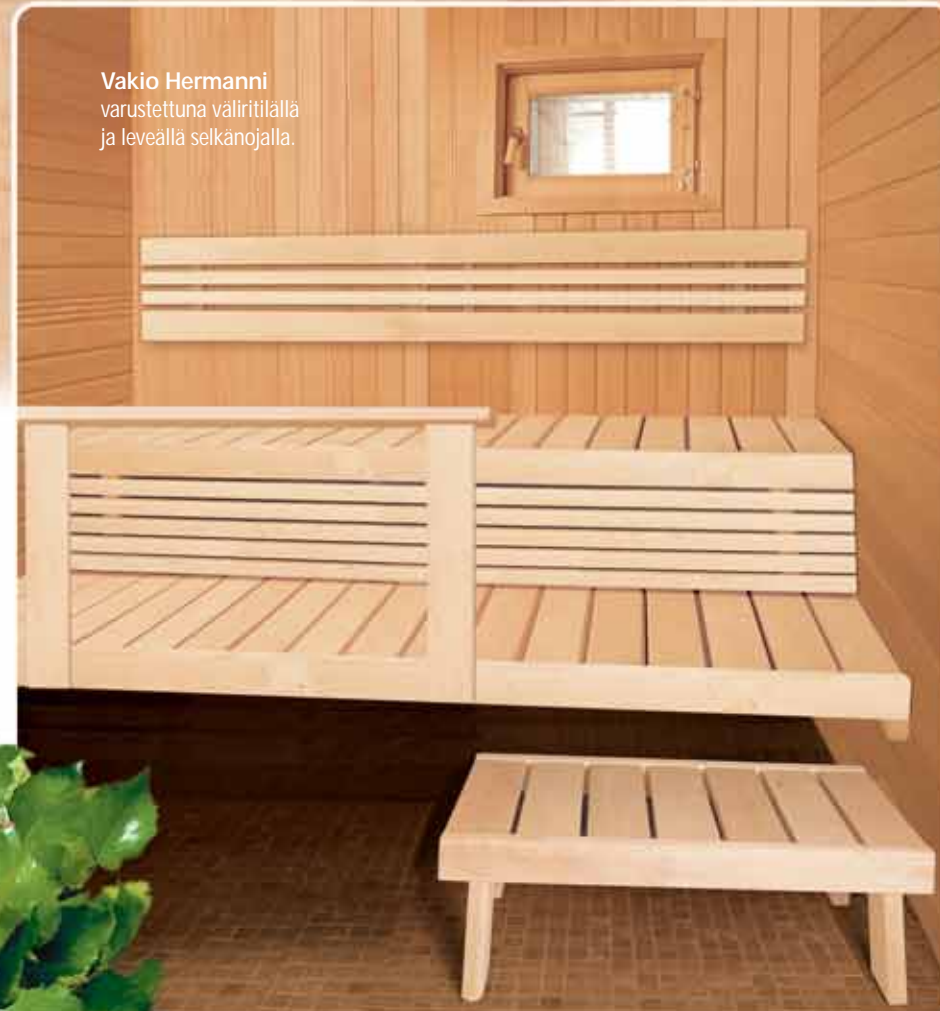

Vakio Hermanni
varustettuna väliritilällä
ja leveällä selkänöjällä.

Mitta Hermanni

Tarkasti toiveidenne mukaan toteutettu Mitta Hermanni on yksilöllinen – juuri Teidän tarpeisiinne valmistettu laudeyhdistelmä! Vain mielikuviutus on rajana. Valmistamme toiveidenne mukaiset lauteet tilaan kuin tilaan parhaista materiaaleista käsityönä kestäväällä ja käytännöllisellä Hermanni-rakenteella. Ottakaa yhteyttä niin lähdetään yhdessä toteuttamaan toiveittenne saunaa.

Vakio Hermanni

Vakio Hermanni on takuuvarma vaihtoehto useimpiin saunoihin. Vakio Hermannin saat mittatilaustyönä tarkasti toiveidesi mukaan toteutettuna. Liimapuusta tehty runkorakenne pysyy suorana. Laudepakettiin kuuluvat ylä- ja alatasot, penkki, suojakaide, sekä asennustarvikkeet. Ylätason syvyys on 500 mm ja alatason 400 mm. Suojakaiteen pituus on 790 mm. Vakiohermanni on kestävä, edullinen ja helpohoitoinen. Asennus on yksinkertaista ja nopeaa.