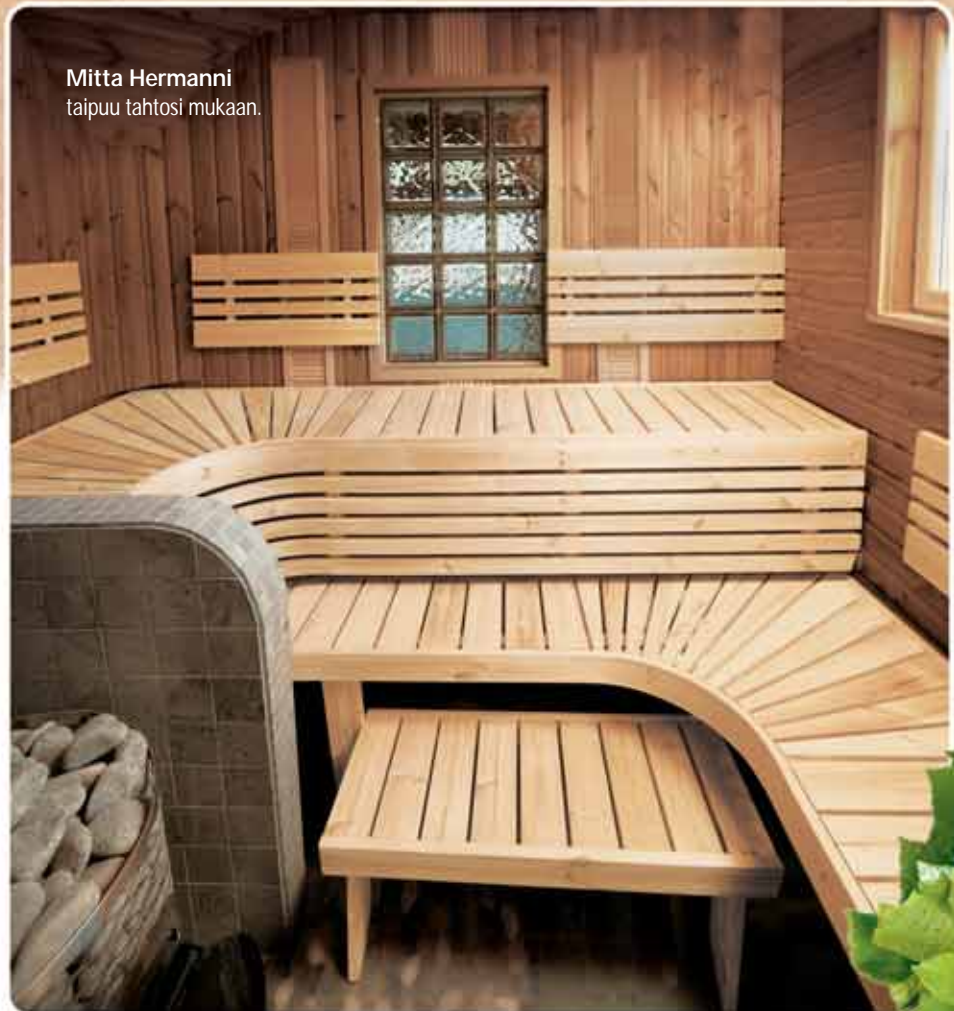

Mitta Hermanni
taipuu tahtosi mukaan.